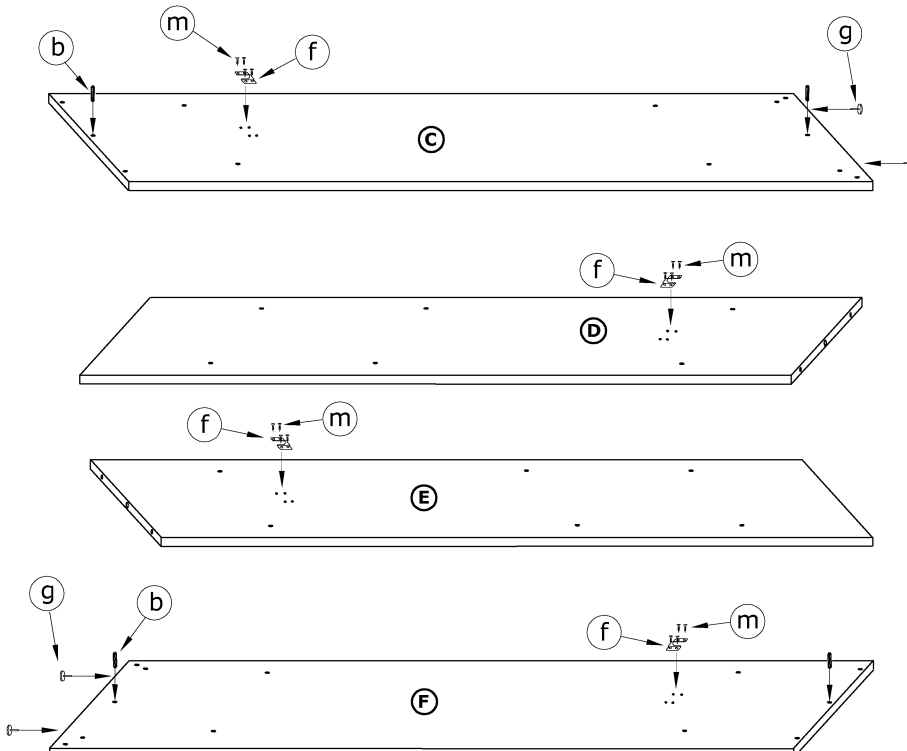

# RICO 220C

→ 220 ↑ 216 ↘ 65

x 36 	x 14 	x 4 	x 4 		
x 2 (678 mm) 	x 4 	x 6 	x 2 		x 12 
x 6 	x 6 	x 4 			
x 50 (3,5 x 13) 	x 12 (6,2 x 13) 	x 180 	x 1 		

① - FAZY MONTAŻU

Ⓐ - OZNACZENIE ELEMENTÓW

Ⓐ - OZNACZENIE AKCESORIÓW

①

②

3

4