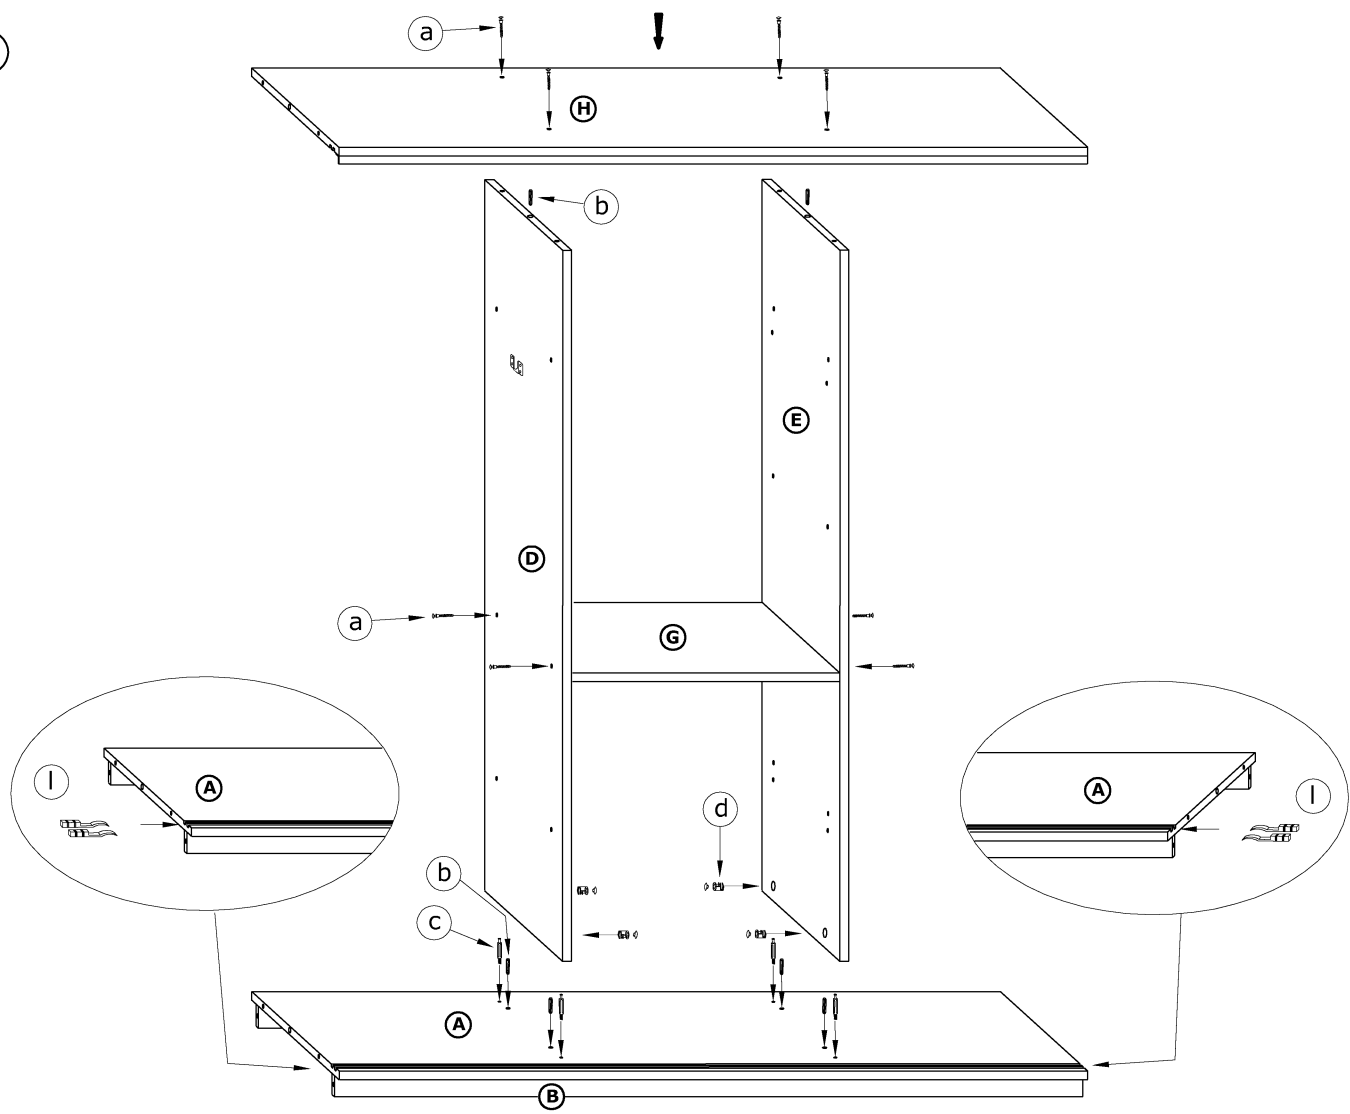

# RICO 220C

→ 220 ↑ 216 ↘ 65

x 36 	x 14 	x 4 	x 4 		
x 2 (678 mm) 	x 4 	x 6 	x 2 		x 12 
x 6 	x 6 	x 4 			
x 50 (3,5 x 13) 	x 12 (6,2 x 13) 	x 180 	x 1 		

① - FAZY MONTAŻU

Ⓐ - OZNACZENIE ELEMENTÓW

Ⓐ - OZNACZENIE AKCESORIÓW

①

②

3

4